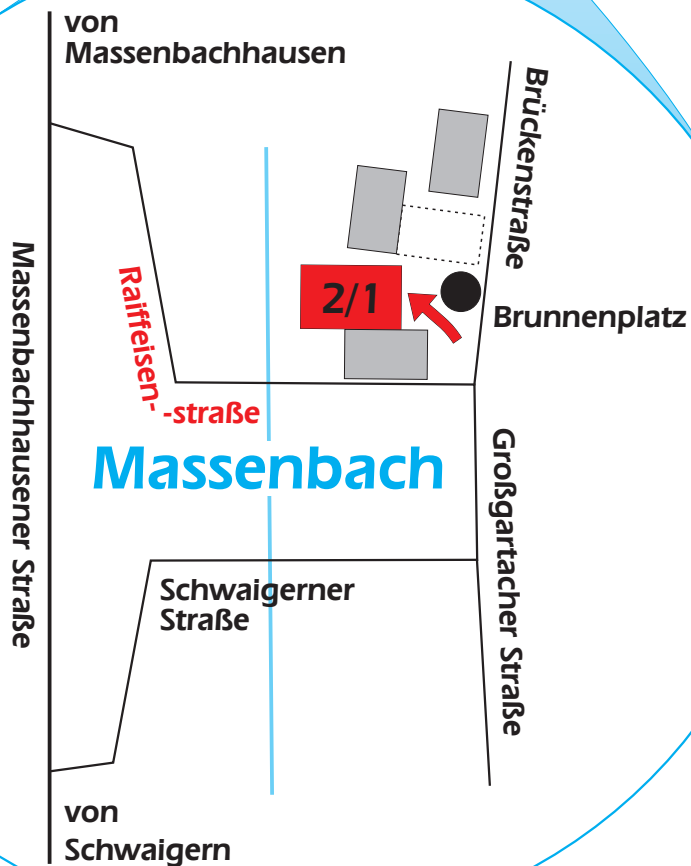

Der Weg zu uns:

Katherine Eberhardt

Schulungen
Übersetzungen
Sprachkurse

Raiffeisenstraße 2/1
74193 Schwaigern
Ortsteil Massenbach
Fon 07138 / 810 79 72
Fax 07138 / 810 79 73
Mobil 0177 - 70 56 78 0
info@english-support.de
www.english-support.de