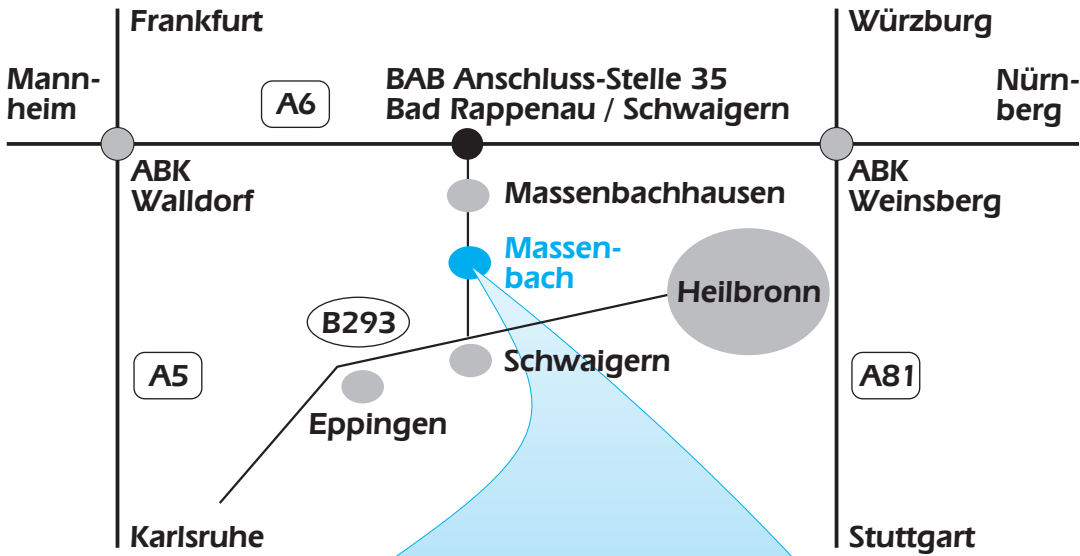

Der Weg zu uns:

Katherine Eberhardt

Schulungen
Übersetzungen
Sprachkurse

Raiffeisenstraße 2/1
74193 Schwaigern
Ortsteil Massenbach
Fon 07138 / 810 79 72
Fax 07138 / 810 79 73
Mobil 0177 - 70 56 78 0
info@english-support.de
www.english-support.de